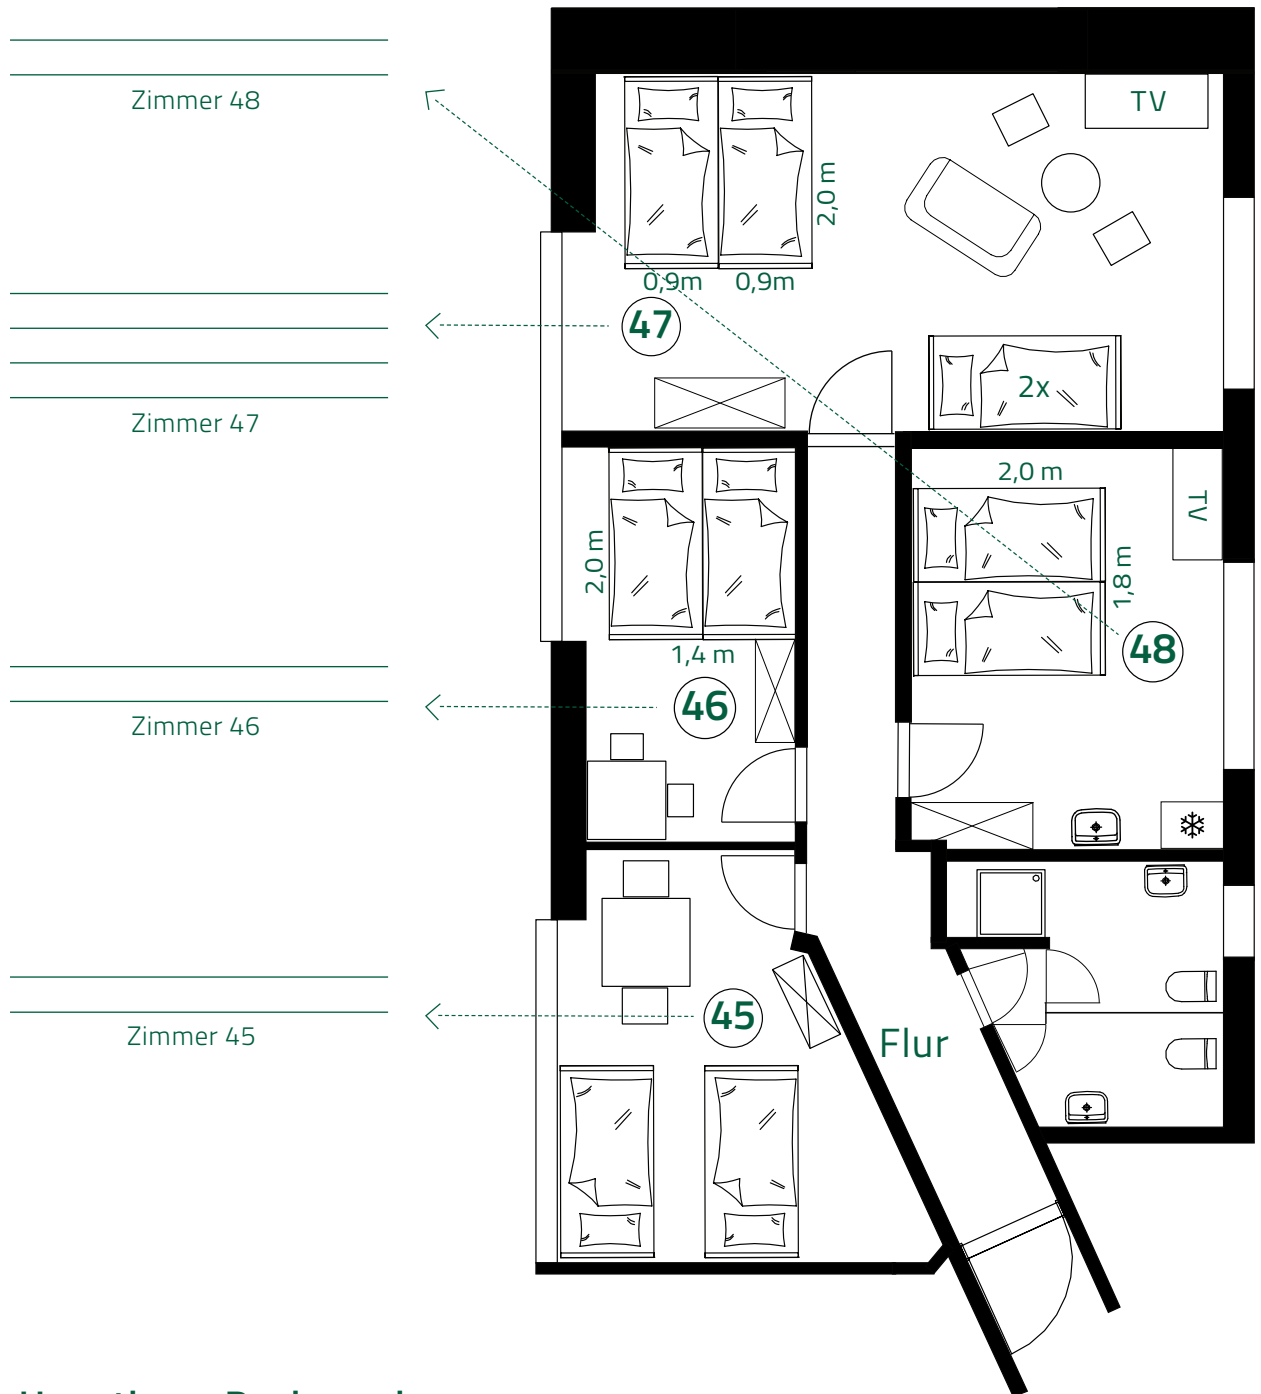

JUGENDGÄSTEHAUS
LIEBETHAL

Haupthaus Dachgeschoss Apartment II

2x = Doppelstockbett