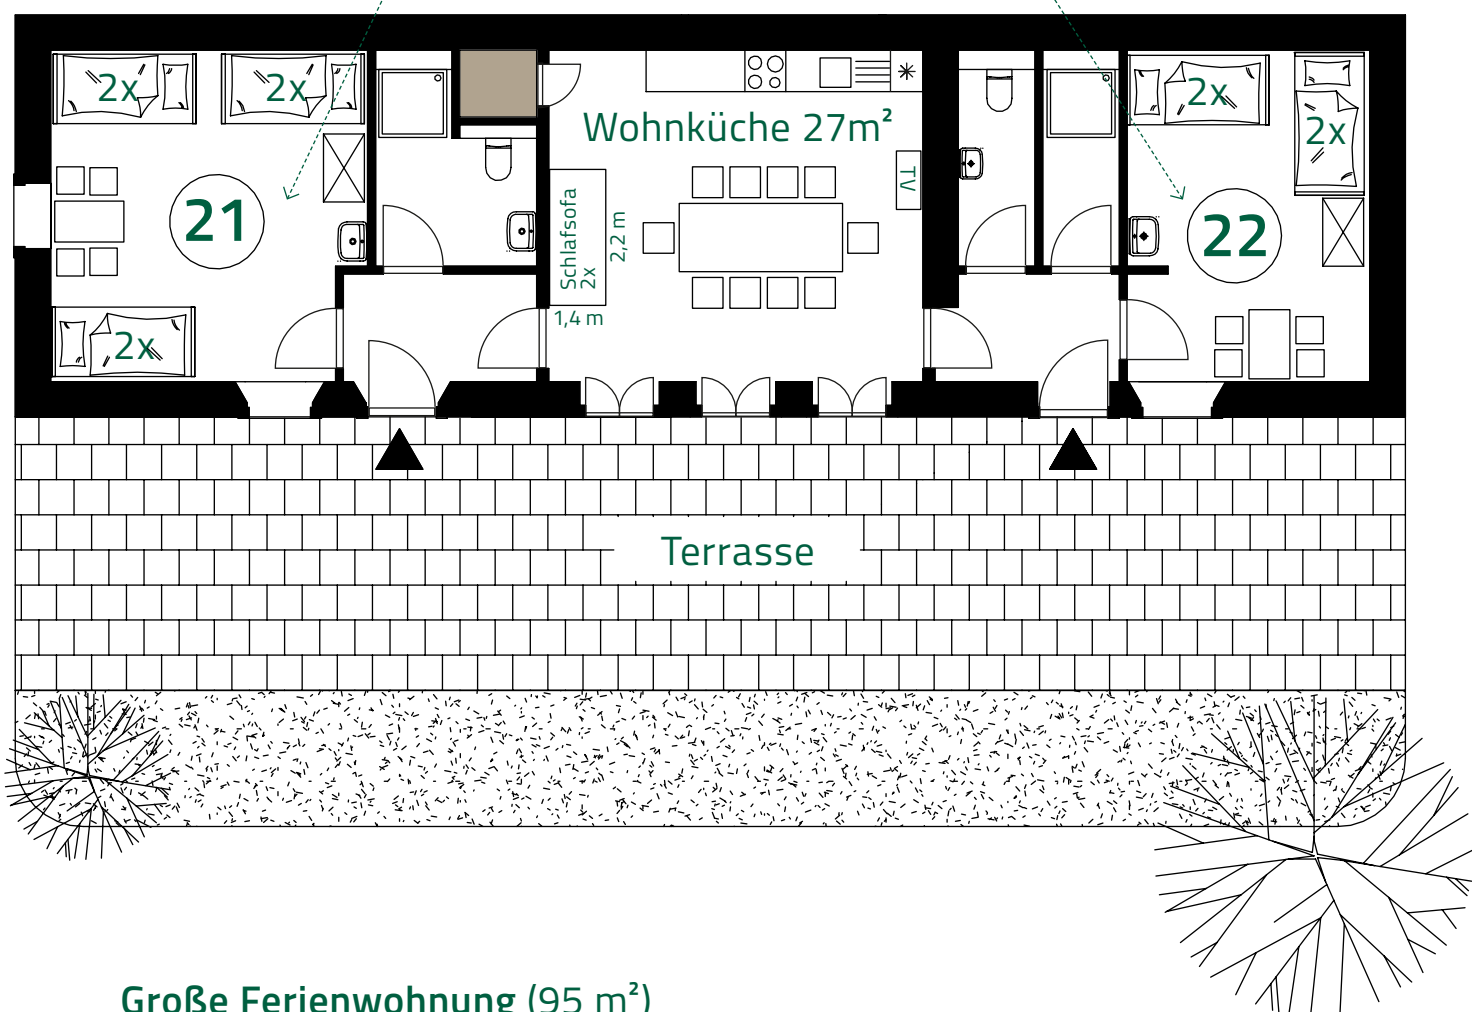

JUGENDGÄSTEHAUS
LIEBETHAL

Zimmer 21

Zimmer 22

Große Ferienwohnung (95 m²)

 = nicht vermietbare Fläche

2x = Doppelstockbett