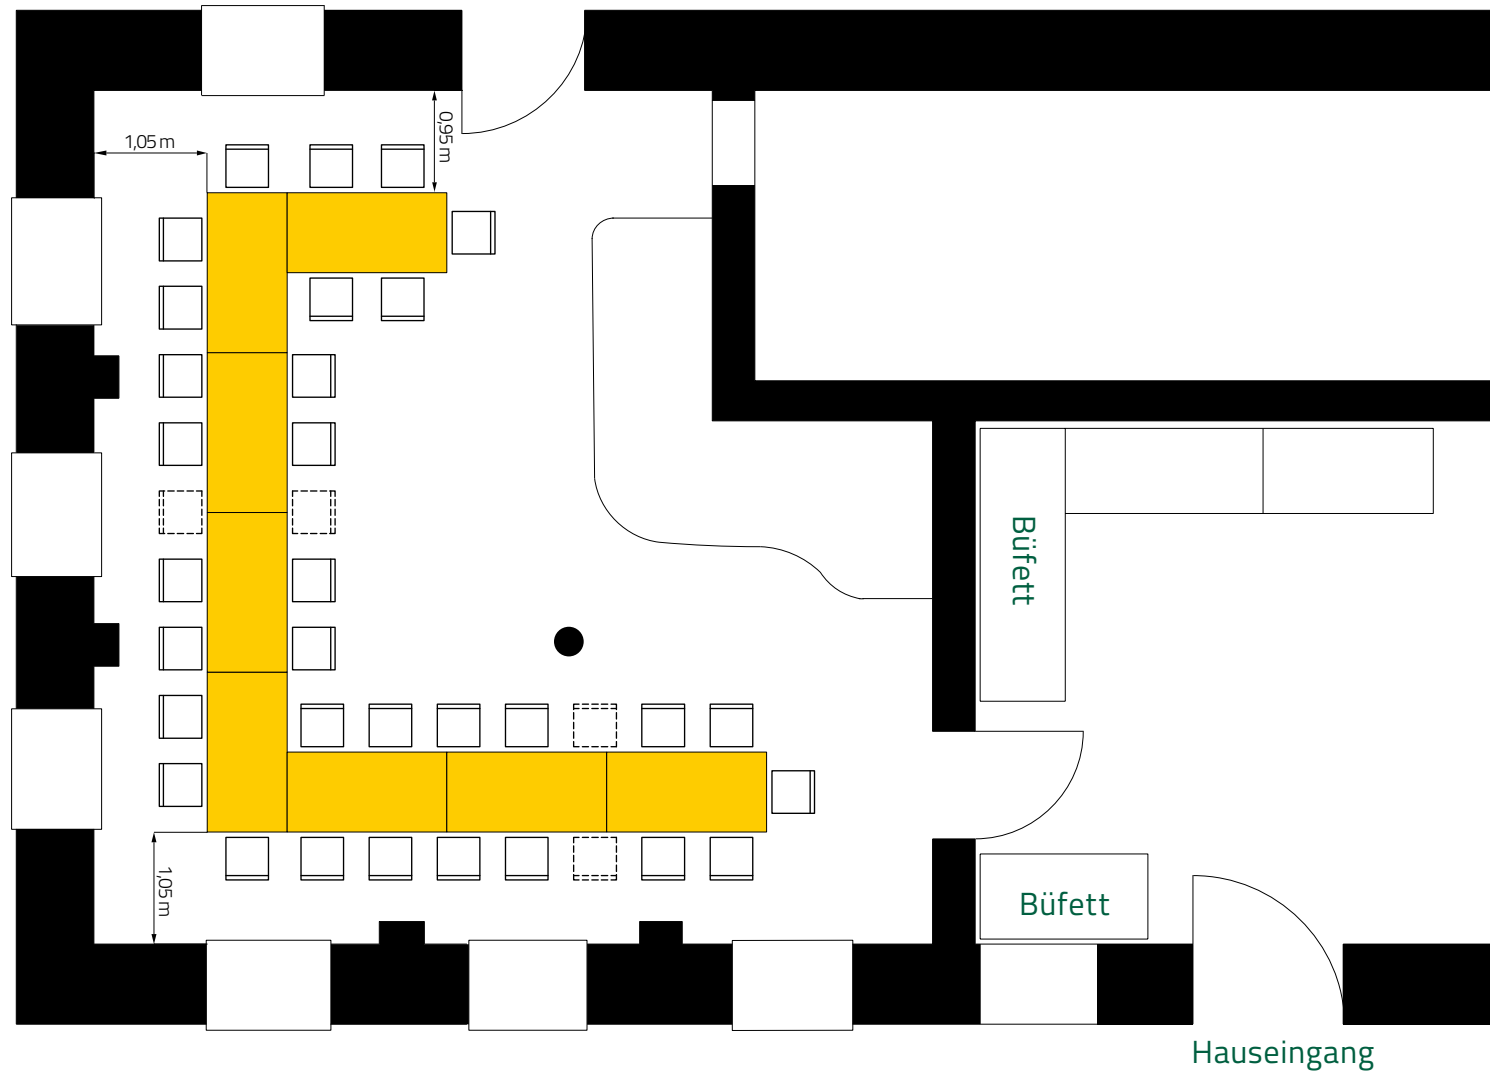

JUGENDGÄSTEHAUS
LIEBETHAL

Zugang zum
kleinen Hof

**Lehmofenraum
Haupthaus**

**Einrichtungsplan
Variante B**

Ein rechteckiger
Einzeltisch hat die Maße
150 cm x 75 cm

32 (+4) Stühle