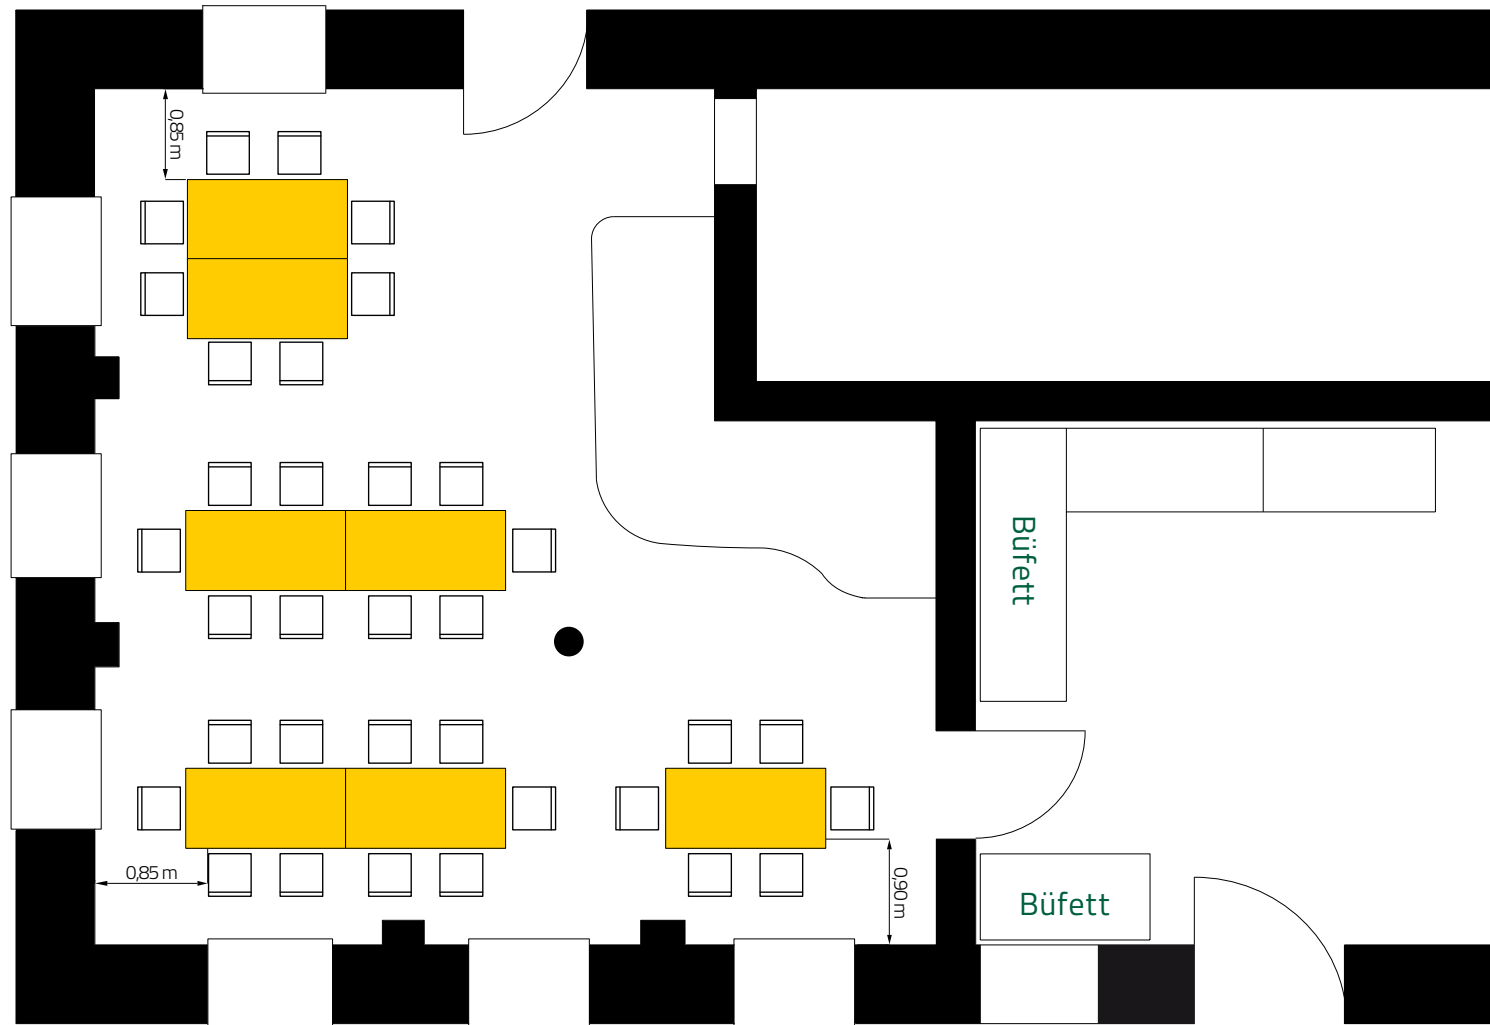

JUGENDGÄSTEHAUS
LIEBETHAL

Zugang zum
kleinen Hof

Lehmofenraum Haupthaus

Einrichtungsplan Variante D

Ein rechteckiger
Einzeltisch hat die Maße
150 cm x 75 cm

Der Abstand zwischen
den Tischen beträgt
jeweils min. 200 cm

Hauseingang

34 Stühle