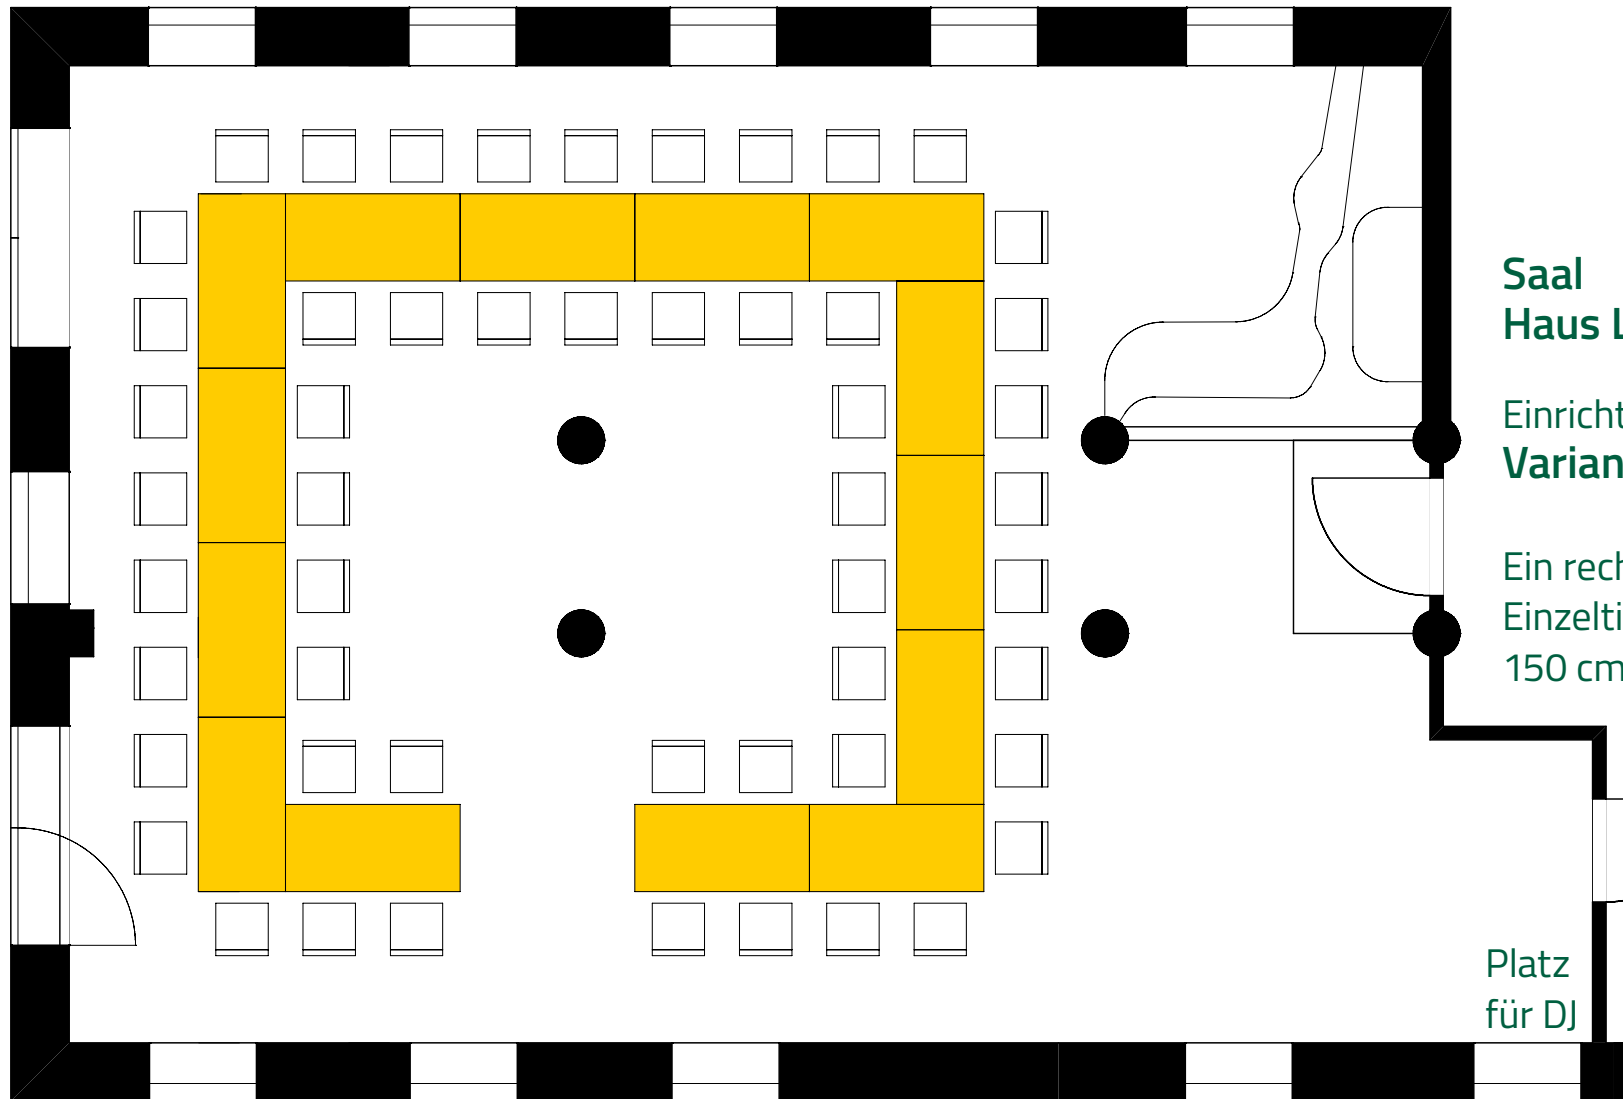

JUGENDGÄSTEHAUS
LIEBETHAL

Saal
Haus Lindenhof

Einrichtungsplan
Variante 1

Ein rechteckiger
Einzeltisch hat die Maße
150 cm x 75 cm

Platz
für DJ

52 Stühle