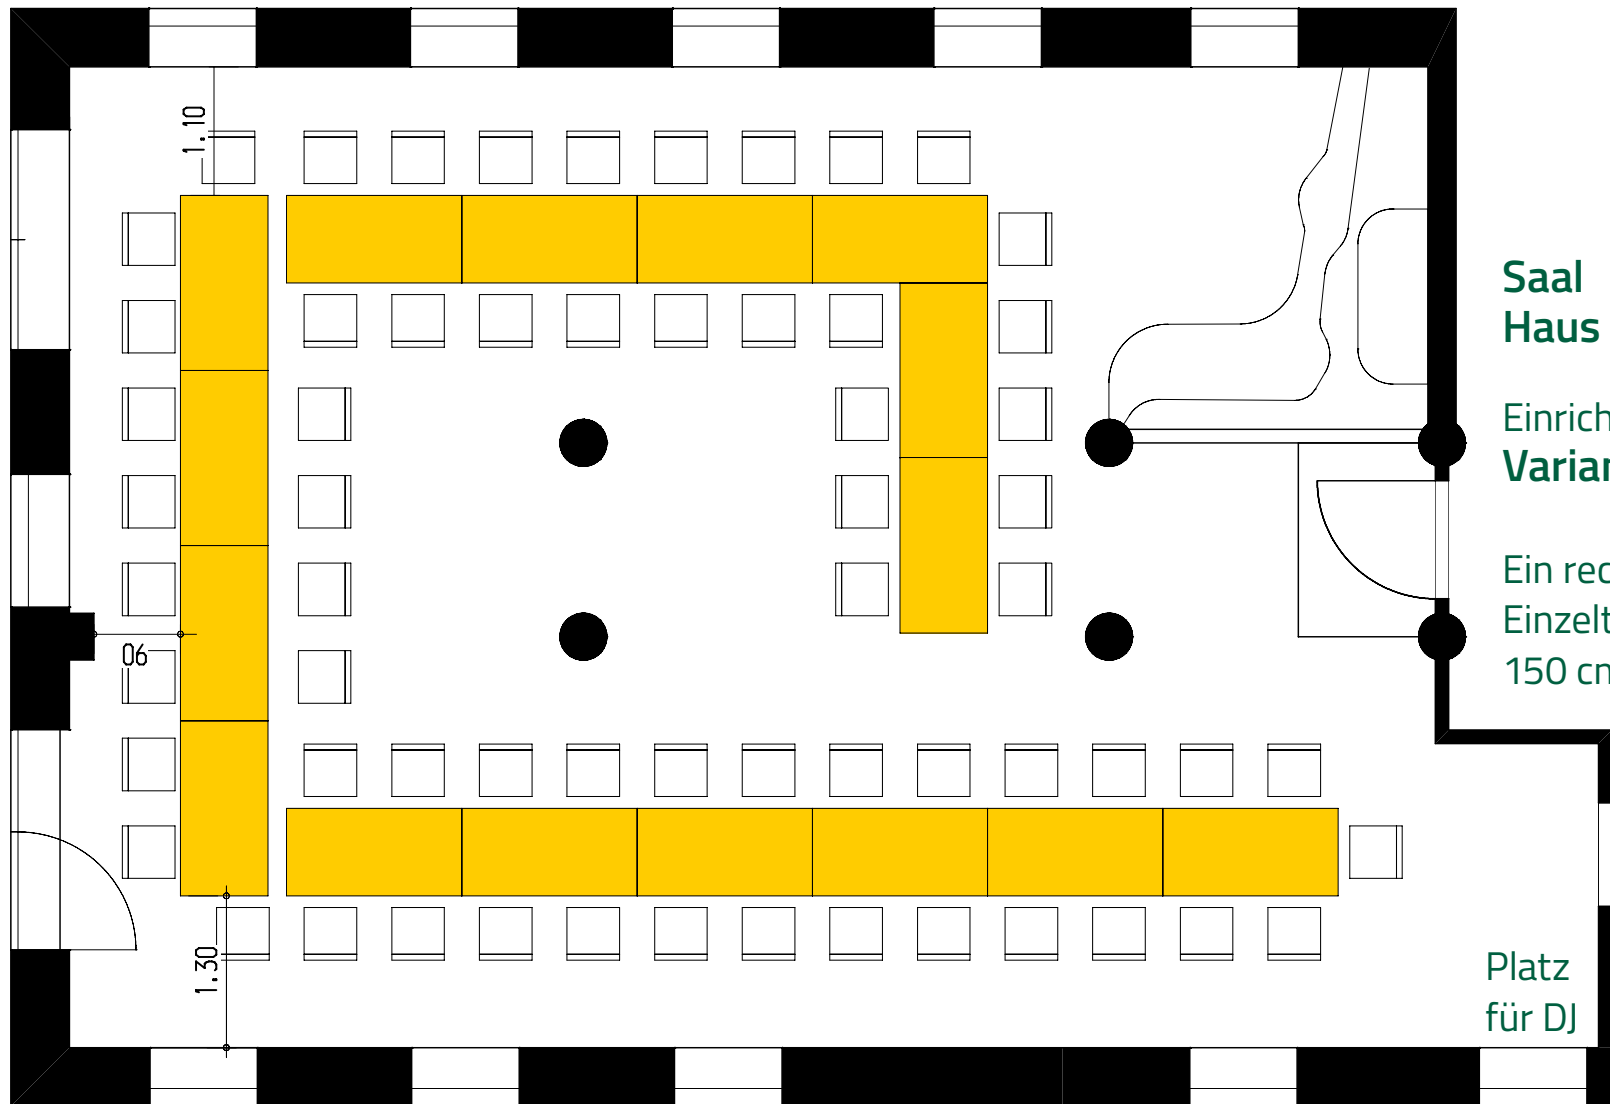

JUGENDGÄSTEHAUS
LIEBETHAL

Saal
Haus Lindenhof

Einrichtungsplan
Variante 2

Ein rechteckiger
Einzeltisch hat die Maße
150 cm x 75 cm

Platz
für DJ

62 Stühle