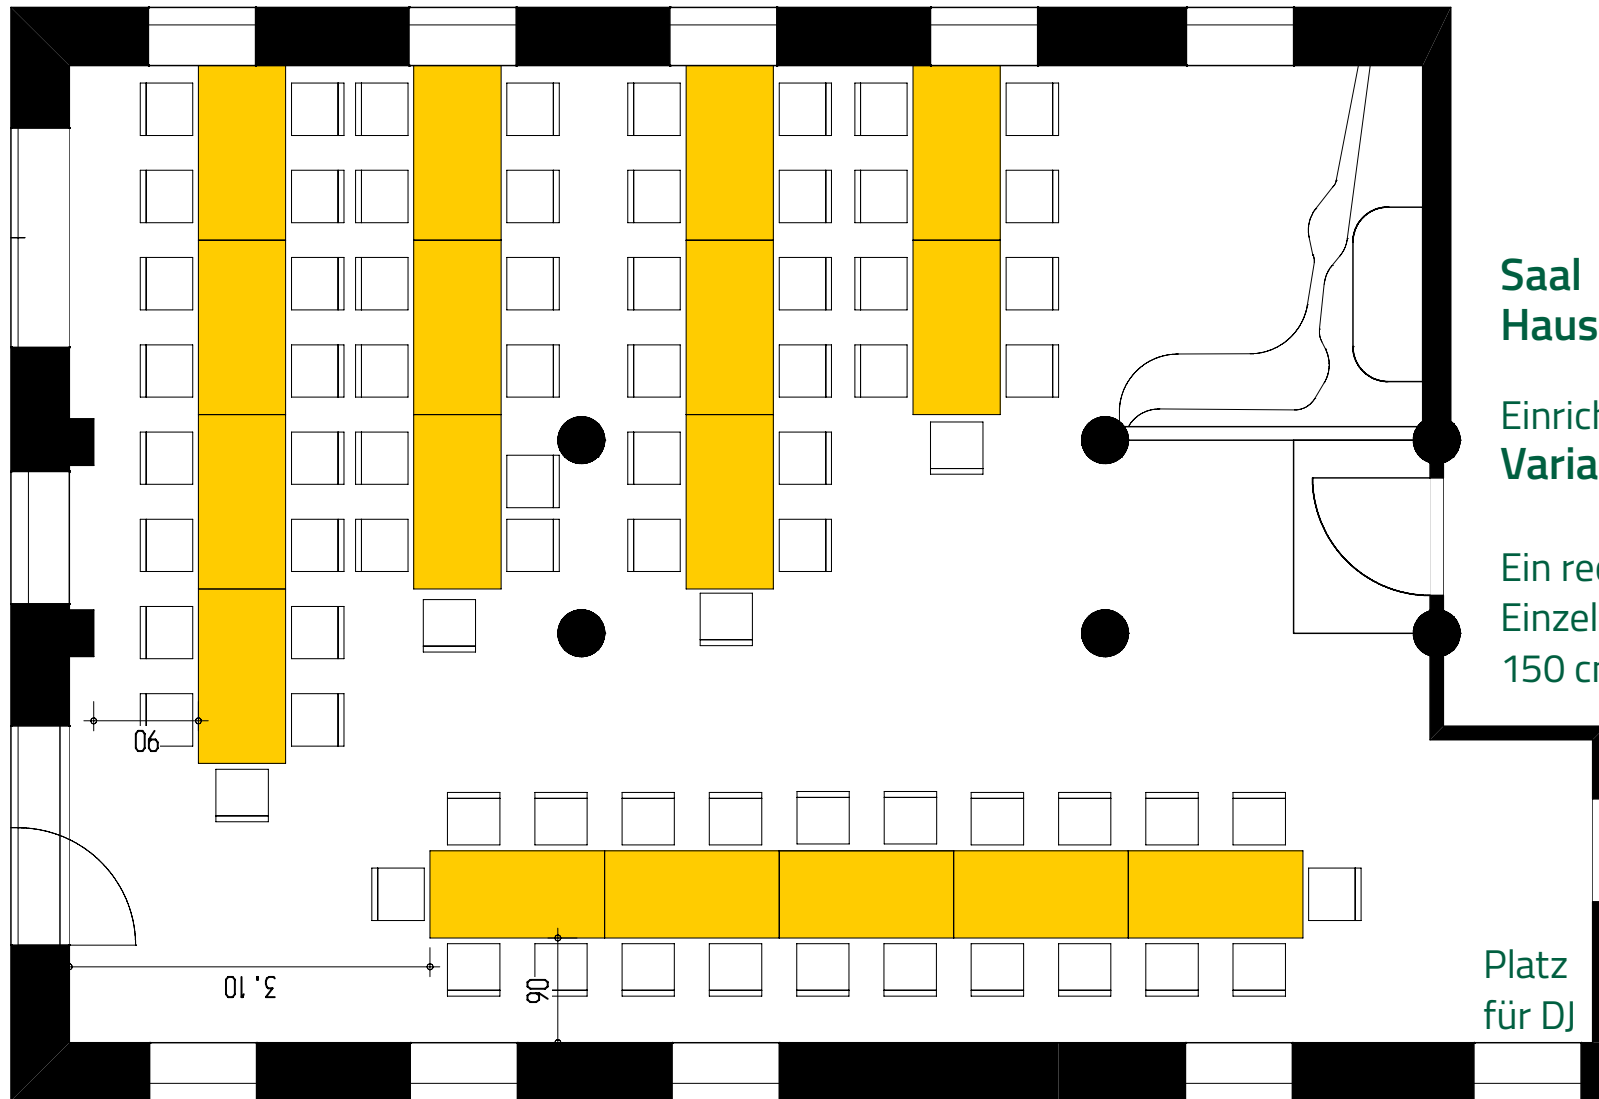

JUGENDGÄSTEHAUS
LIEBETHAL

Saal
Haus Lindenhof

Einrichtungsplan
Variante 6

Ein rechteckiger
Einzeltisch hat die Maße
150 cm x 75 cm

Platz
für DJ

74 Stühle (viel Verkehrsfläche)