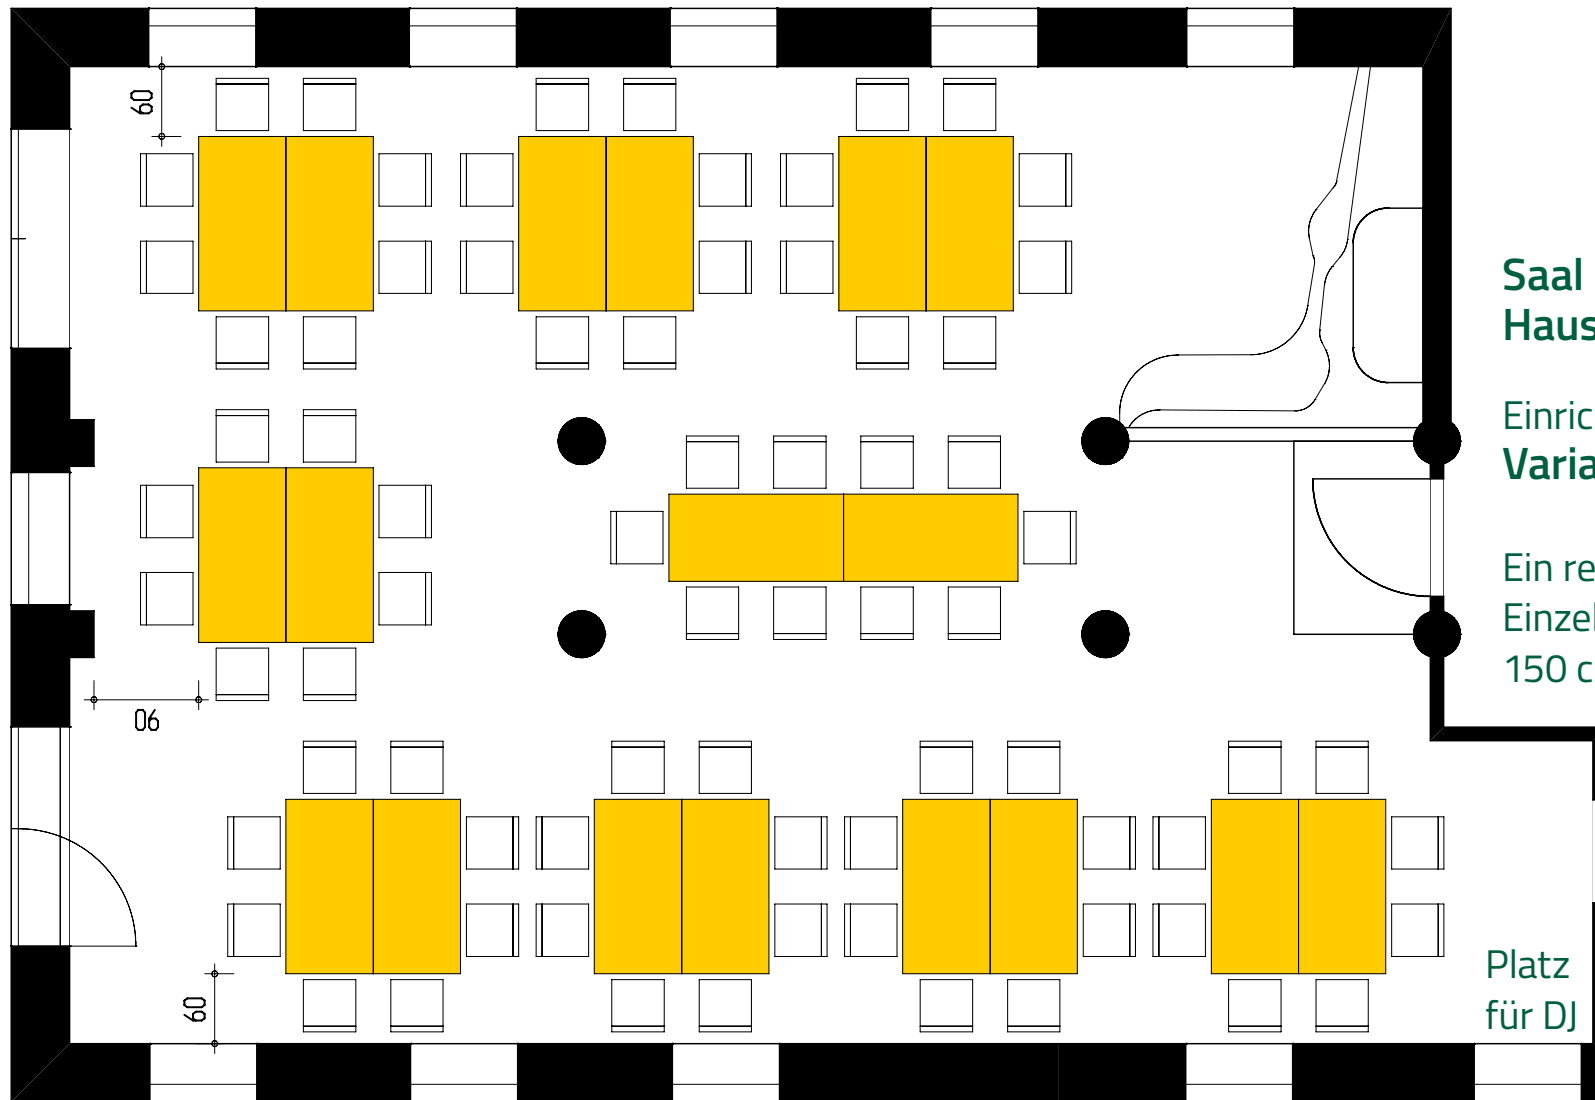

JUGENDGÄSTEHAUS  
LIEBETHAL

Saal  
Haus Lindenhof

Einrichtungsplan  
Variante 7

Ein rechteckiger  
Einzeltisch hat die Maße  
150 cm x 75 cm

Platz  
für DJ

74 Stühle