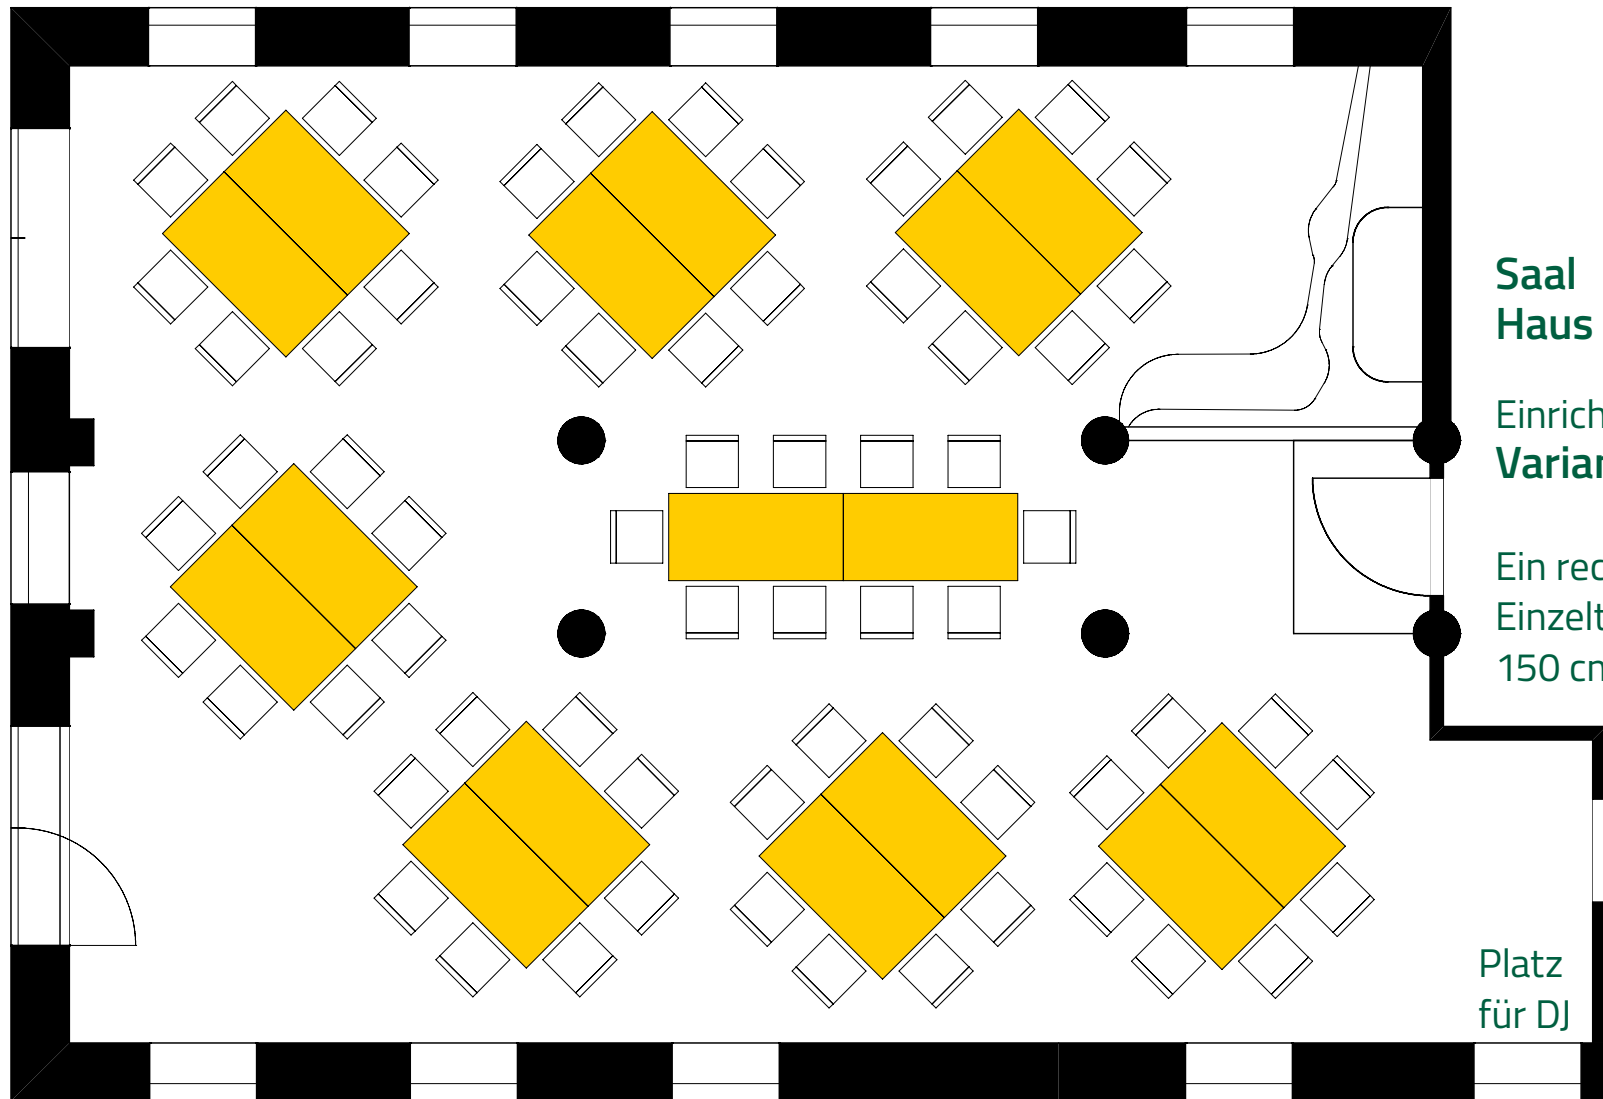

JUGENDGÄSTEHAUS
LIEBETHAL

Saal
Haus Lindenhof

Einrichtungsplan
Variante 8

Ein rechteckiger
Einzeltisch hat die Maße
150 cm x 75 cm

Platz
für DJ

66 Stühle