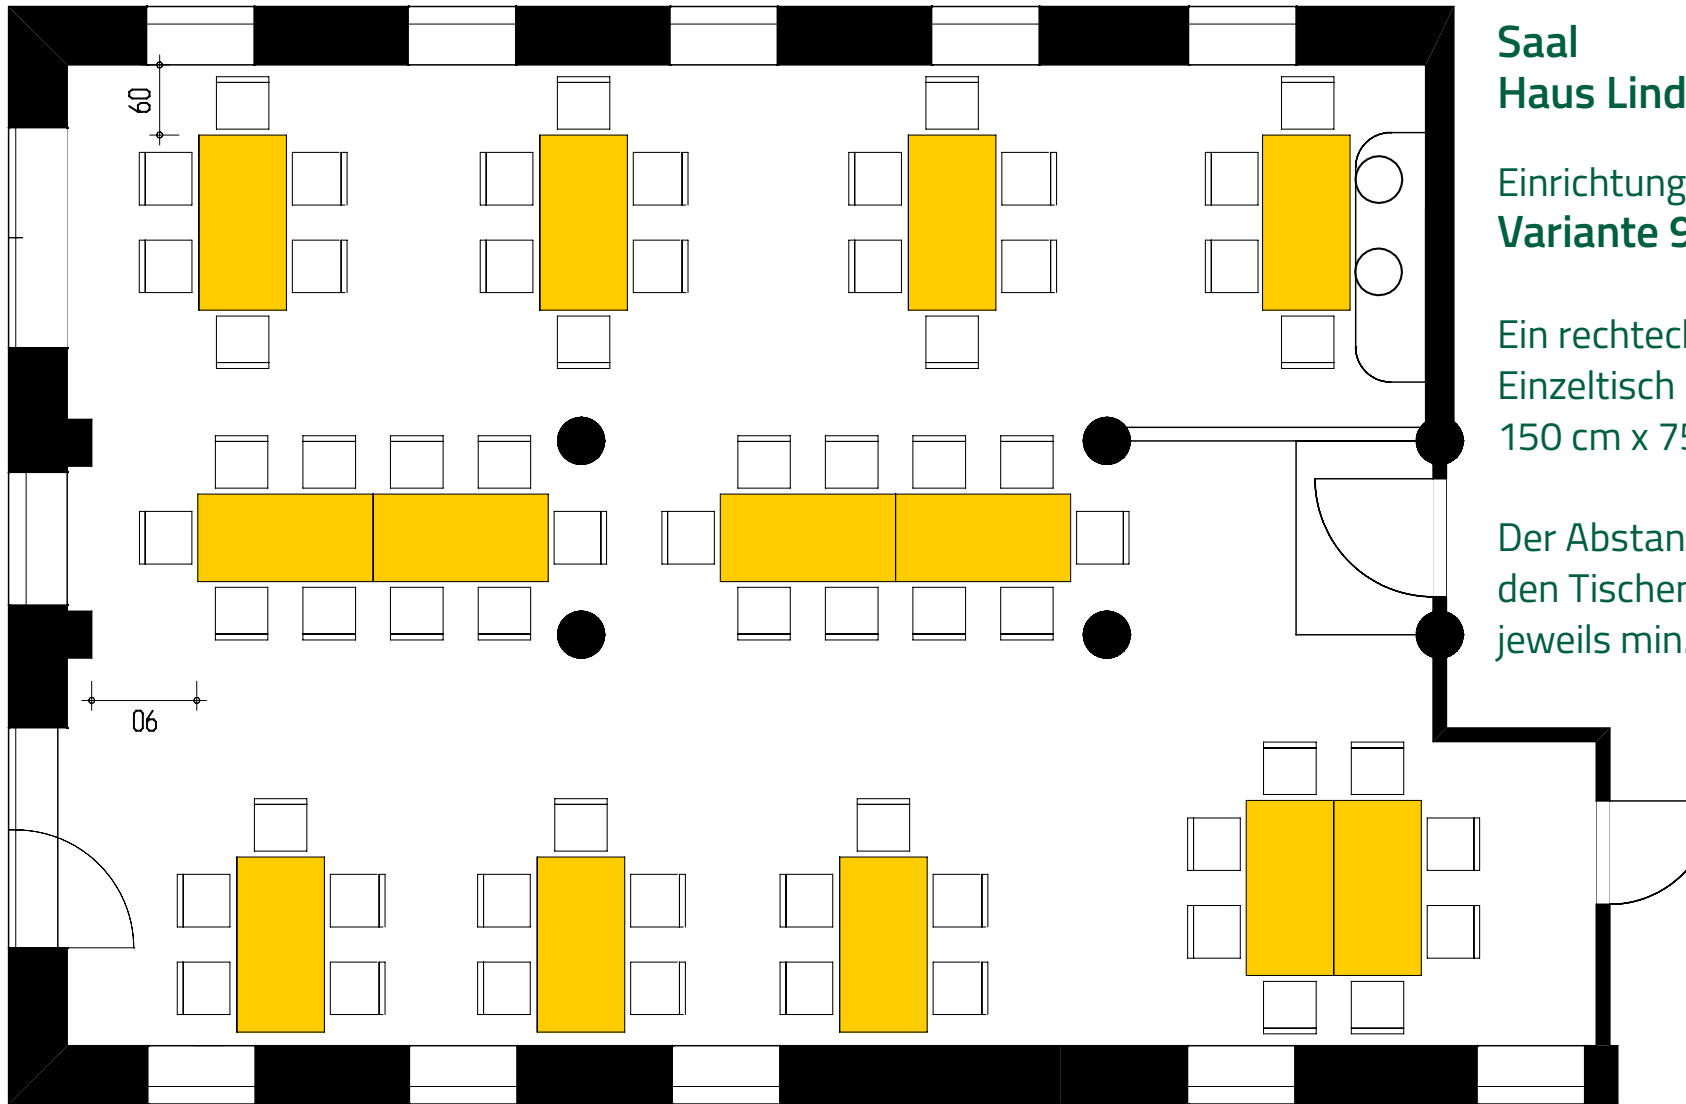

JUGENDGÄSTEHAUS  
LIEBETHAL

## Saal Haus Lindenhof

### Einrichtungsplan Variante 9

Ein rechteckiger  
Einzeltisch hat die Maße  
150 cm x 75 cm

Der Abstand zwischen  
den Tischen beträgt  
jeweils min. 200 cm

67 Stühle